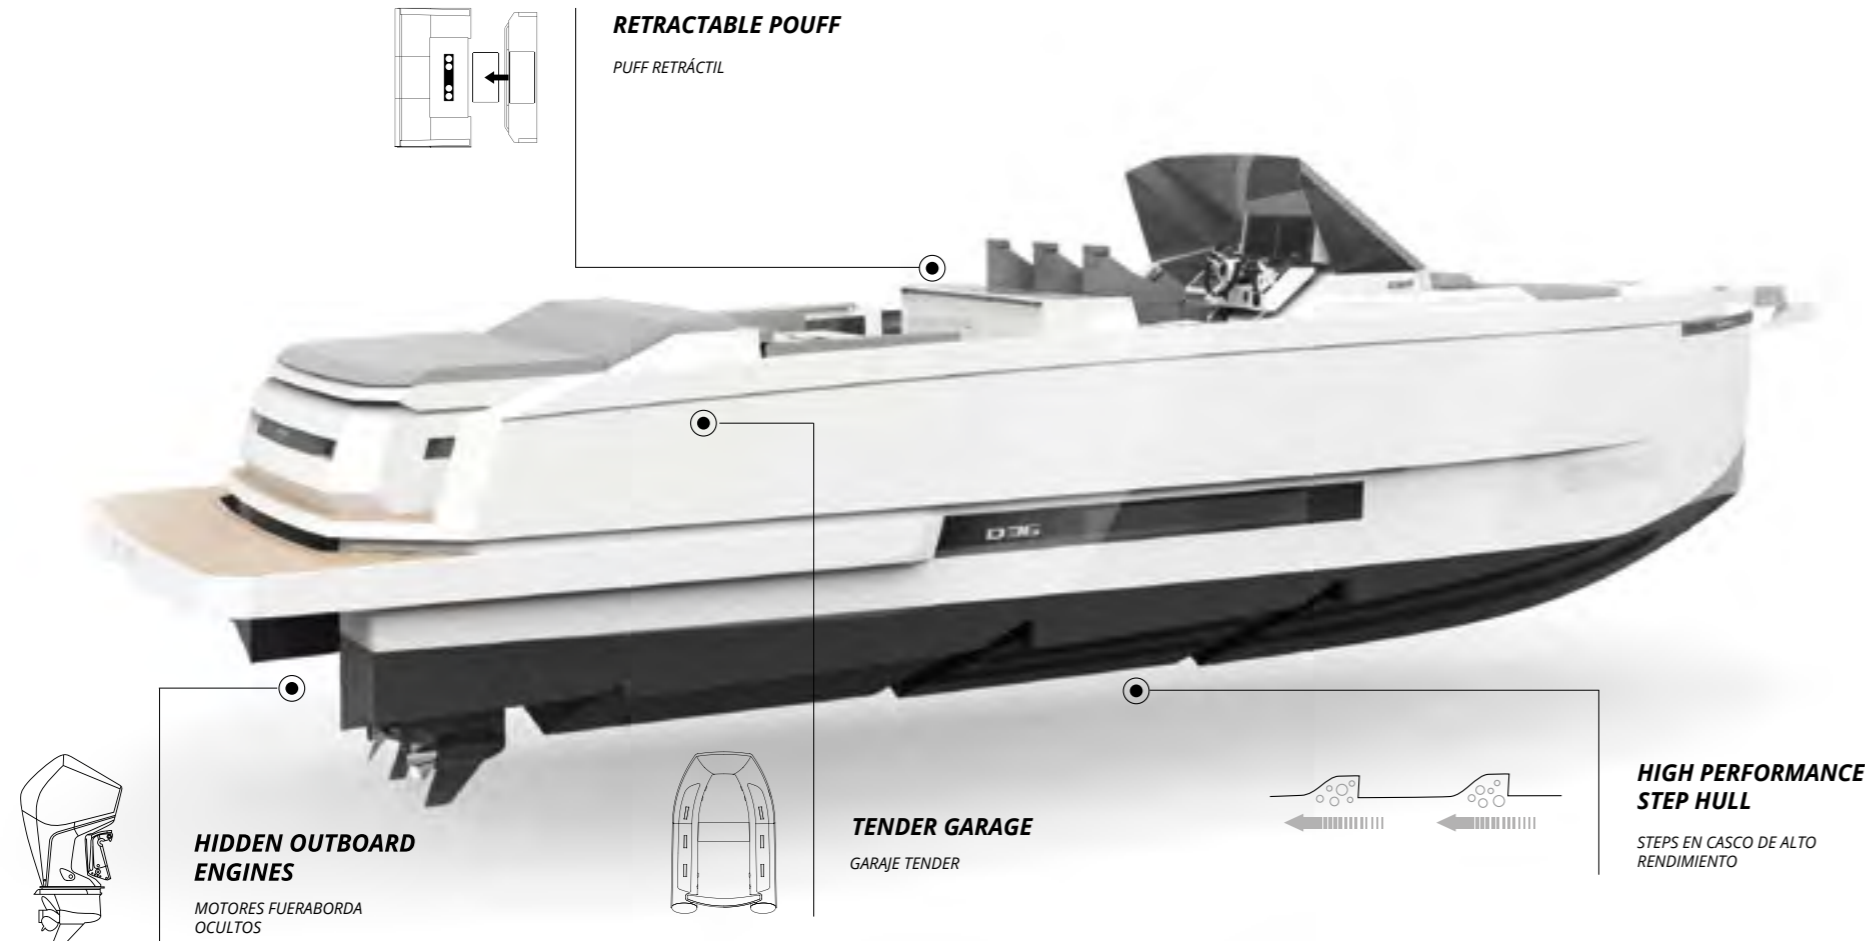

de antonio
YACHTS

D36

O P E N

The D36 is the new mid-size model in the range that gathers together the brand's experience in the development of the latest models and concentrates in a single version the best of the successful D34 in its Open and Cruiser variants.

A very complete boat in its length, with a high-performance hull with a pronounced V and two lines of steps, a large space on the deck with a walkaround distribution with an innovative modular interior and a complete independent bathroom. The options "Hardtop" and "High windshield" offer the possibility of configuring a semi cabin version where you can navigate protected.

Un barco muy completo en su eslora, con un casco de alto rendimiento de pronunciada V y dos líneas de "steps", gran espacio en cubierta con distribución "walkaround" con un innovador interior modulable y un completo baño independiente. Los opcionales "Hardtop" y "Parabrisas alto" ofrecen la posibilidad de configurar una versión semi cabinada donde poder navegar protegido.

Un evolucionado diseño, sofisticado y deportivo. Un barco de vanguardia que marcará tendencia.

TECHNICAL SPECIFICATIONS / ESPECIFICACIONES TÉCNICAS

LENGTH OVERALL / <i>ESLORA TOTAL</i>	10,30 m	MINIMUM POWER / <i>POTENCIA MÍNIMA</i>	600 HP
LENGTH OVERALL WITH PLATFORM XL OPTION / <i>ESLORA TOTAL CON PLATAFORMA XL OPCIONAL</i>	11,15 m	MAXIMUM POWER / <i>POTENCIA MÁXIMA</i>	900 HP
BEAM / <i>MANGA</i>	3,40 m	FUEL TANK / <i>DEPÓSITO DE COMBUSTIBLE</i>	850 L
DEPTH / <i>CALADO</i>	0,70 m	WATER TANK / <i>DEPÓSITO DE AGUA DULCE</i>	150 L
PASSENGERS / <i>OCUPANTES</i>	12 pax	DISPLACEMENT / <i>DESPLAZAMIENTO</i>	5.300 Kg
OUTBOARD ENGINES / <i>MOTORES FUERABORDA</i>	2 uds.		