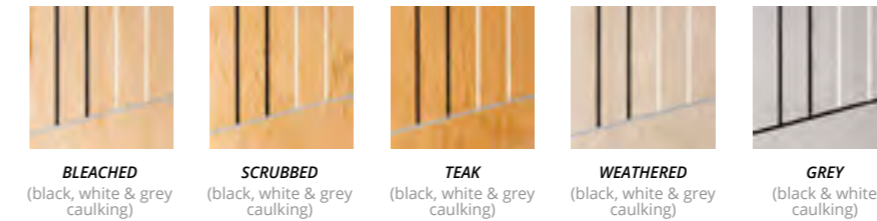

Es hora de personalizar el barco de sus sueños. Elija entre nuestra amplia variedad de combinaciones de colores de los principales proveedores y cree su De Antonio Yachts de acuerdo con sus deseos. Su barco, su estilo.

UPHOLSTERY COLOURS / COLORES DE TAPICERÍA MORBERN SUNDANCE®

UPHOLSTERY FINISHES / ACABADOS DE TAPICERÍA

TEAK / TECA FLEXITEEK®

Choose your best teak and line color combination from the different options / Elija la mejor combinación de color de teca y línea entre las distintas opciones.